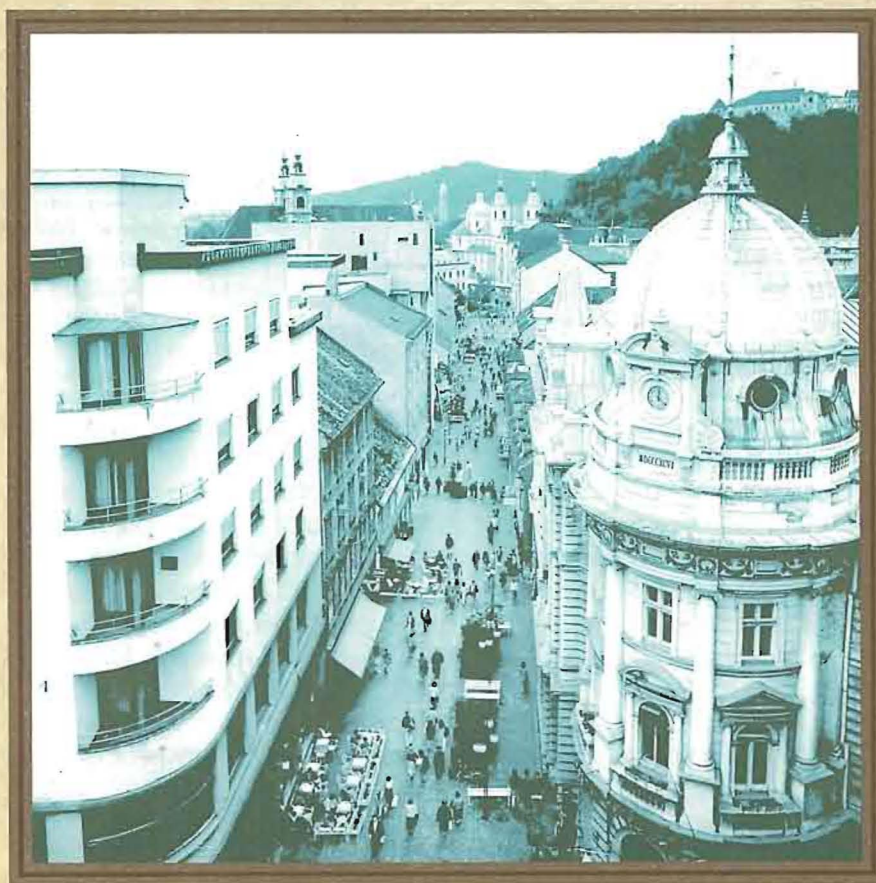

# LJUBLJANA GREETES ROTARY

*CHARTERFIRE: 12. 10. — 14. 10. 1990*